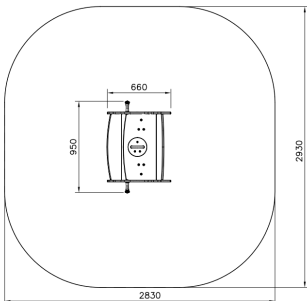

Vos

010710

Wat is er leuker dan wippen op een veerelement! Zelfs voor de allerkleinsten de grootste pret op dit speeltoestel! Het thema van dit toestel is Vos.

Valhoogte 600 mm

Downloads:

[Installatiehandleiding](#)