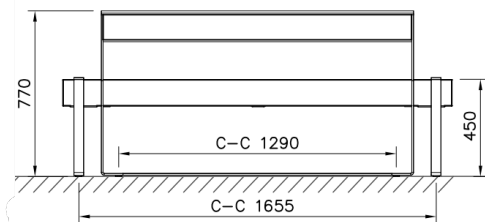

## Momentum Bank met Rugleuning

061101M

Het model 061101M heeft een comfortabele rugleuning en is ideaal voor parken, pleinen en plekken waar mensen willen ontspannen. De bank is gemaakt van gelijkde lamellen van Fins grenen. Deze zijn verkrijgbaar in natuurlijke tinten of behandeld met verf of lijnolie. De rugleuning biedt extra ondersteuning en behoudt tegelijkertijd de strakke, eenvoudige lijnen van de Momentum-serie. Het metalen frame van 8 mm dik en 45 mm breed is gepoedercoat in donkergrijs, zwart of andere kleuropties, passend bij diverse stedelijke omgevingen.