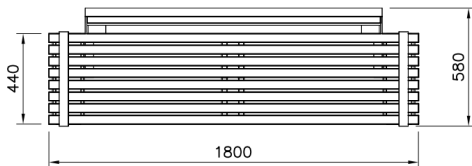

## Momentum Bank met Rugleuning

061101M

Het model 061101M heeft een comfortabele rugleuning en is ideaal voor parken, pleinen en plekken waar mensen willen ontspannen. De bank is gemaakt van gelijkde lamellen van Fins grenen. Deze zijn verkrijgbaar in natuurlijke tinten of behandeld met verf of lijnolie. De rugleuning biedt extra ondersteuning en behoudt tegelijkertijd de strakke, eenvoudige lijnen van de Momentum-serie. Het metalen frame van 8 mm dik en 45 mm breed is gepoedercoat in donkergrijs, zwart of andere kleuropties, passend bij diverse stedelijke omgevingen.