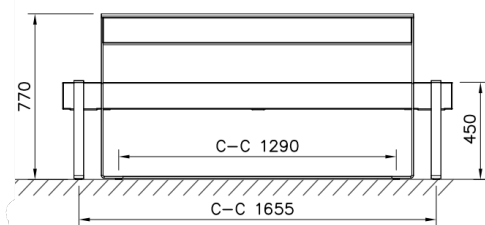

## Momentum Bank met Rugleuning

061101M

Het model 061101M heeft een comfortabele rugleuning en is ideaal voor parken, pleinen en plekken waar mensen willen ontspannen. De bank is gemaakt van gelijkde lamellen van Fins grenen. Deze zijn verkrijgbaar in natuurlijke tinten of behandeld met verf of lijnolie. De rugleuning biedt extra ondersteuning en behoudt tegelijkertijd de strakke, eenvoudige lijnen van de Momentum-serie. Het metalen frame van 8 mm dik en 45 mm breed is gepoedercoat in donkergrijs, zwart of andere kleuropties, passend bij diverse stedelijke omgevingen.