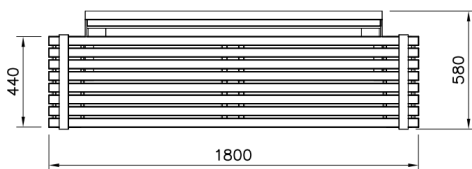

## Momentum Bank met Rugleuning

061101M

Het model 061101M heeft een comfortabele rugleuning en is ideaal voor parken, pleinen en plekken waar mensen willen ontspannen. De bank is gemaakt van gelijkde lamellen van Fins grenen. Deze zijn verkrijgbaar in natuurlijke tinten of behandeld met verf of lijnolie. De rugleuning biedt extra ondersteuning en behoudt tegelijkertijd de strakke, eenvoudige lijnen van de Momentum-serie. Het metalen frame van 8 mm dik en 45 mm breed is gepoedercoat in donkergrijs, zwart of andere kleuropties, passend bij diverse stedelijke omgevingen.