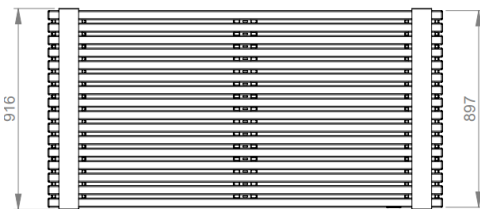

Momentum Bank 6-zits

061106M

De Momentum 061106M 6-zits is een unieke, brede, dubbelzijdige bank welke ideaal is voor ontmoetingsplekken waar sociale interactie en gemak centraal staan. De bank is gemaakt van gelijkde lamellen van Fins grenen. Deze zijn verkrijgbaar in natuurlijke tinten of behandeld met verf of lijnolie voor extra verfijning en duurzaamheid. Het model 061106M heeft een metalen frame van 8 mm dik en 90 mm breed, gepoedercoat in donkergrijs, zwart of op maat gemaakte kleuren, afgestemd op diverse ontwerpstijlen.