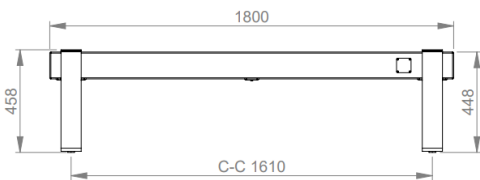

Momentum Bank 6-zits

061106M

De Momentum 061106M 6-zits is een unieke, brede, dubbelzijdige bank welke ideaal is voor ontmoetingsplekken waar sociale interactie en gemak centraal staan. De bank is gemaakt van gelijkde lamellen van Fins grenen. Deze zijn verkrijgbaar in natuurlijke tinten of behandeld met verf of lijnolie voor extra verfijning en duurzaamheid. Het model 061106M heeft een metalen frame van 8 mm dik en 90 mm breed, gepoedercoat in donkergrijs, zwart of op maat gemaakte kleuren, afgestemd op diverse ontwerpstijlen.