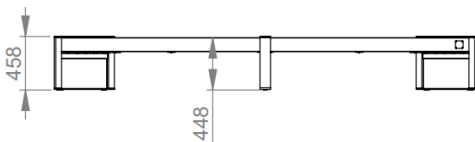

Momentum Bank 24-zits Vierkant

061110M

Het model 061110M heeft een vierkante vorm en is ideaal voor openbare plekken zoals parken, pleinen en schoolpleinen waar veelzijdige zitplaatsen nodig zijn. Deze bank is gemaakt van gelijkde lamellen van Fins grenen en afgewerkt in natuurlijke tinten of behandeld met verf of lijnolie om een langdurige duurzaamheid en esthetische uitstraling te garanderen. Het metalen frame van 8 mm dik en 90 mm breed is gepoedercoat in donkergrijs, zwart of op maat gemaakte kleuren.