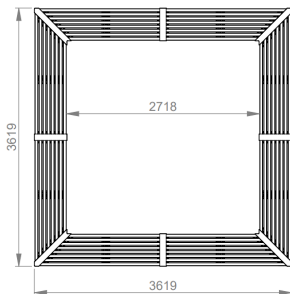

Momentum Bank 24-zits Vierkant

061110M

Het model 061110M heeft een vierkante vorm en is ideaal voor openbare plekken zoals parken, pleinen en schoolpleinen waar veelzijdige zitplaatsen nodig zijn. Deze bank is gemaakt van gelijkde lamellen van Fins grenen en afgewerkt in natuurlijke tinten of behandeld met verf of lijnolie om een langdurige duurzaamheid en esthetische uitstraling te garanderen. Het metalen frame van 8 mm dik en 90 mm breed is gepoedercoat in donkergrijs, zwart of op maat gemaakte kleuren.