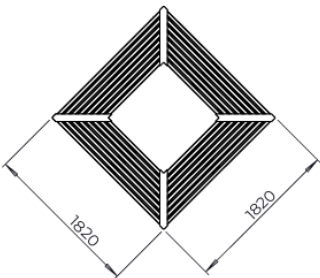

Momentum Bank 8-zits Vierkant

061114M

Het model 061114M heeft een vierkante vorm en is ideaal voor openbare plekken zoals parken, pleinen en schoolpleinen waar veelzijdige zitplaatsen nodig zijn. Deze bank is gemaakt van gelijmde lamellen van Fins grenen en afgewerkt in natuurlijke tinten of behandeld met verf of lijnolie om een langdurige duurzaamheid en esthetische uitstraling te garanderen. Het metalen frame van 8 mm dik en 90 mm breed is gepoedercoat in donkergrijs, zwart of op maat gemaakte kleuren.