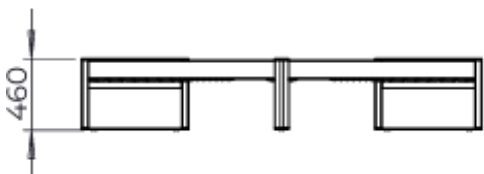

Momentum Bank 8-zits Vierkant

061114M

Het model 061114M heeft een vierkante vorm en is ideaal voor openbare plekken zoals parken, pleinen en schoolpleinen waar veelzijdige zitplaatsen nodig zijn. Deze bank is gemaakt van gelijmde lamellen van Fins grenen en afgewerkt in natuurlijke tinten of behandeld met verf of lijnolie om een langdurige duurzaamheid en esthetische uitstraling te garanderen. Het metalen frame van 8 mm dik en 90 mm breed is gepoedercoat in donkergrijs, zwart of op maat gemaakte kleuren.