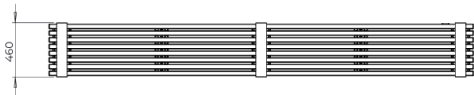

## Momentum Bank 6-zits Lang

061115M

De Momentum 061115M 6-zits is een unieke, brede, dubbelzijdige bank welke ideaal is voor ontmoetingsplekken waar sociale interactie en gemak centraal staan. De bank is gemaakt van gelijkde lamellen van Fins grenen. Deze zijn verkrijgbaar in natuurlijke tinten of behandeld met verf of lijnolie voor extra verfijning en duurzaamheid. Het model 061115M heeft een metalen frame van 8 mm dik en 90 mm breed, gepoedercoat in donkergrijs, zwart of op maat gemaakte kleuren, afgestemd op diverse ontwerpstijlen.