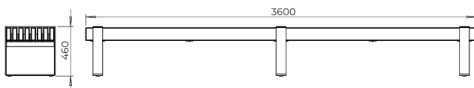

## Momentum Bank 6-zits Lang

061115M

De Momentum 061115M 6-zits is een unieke, brede, dubbelzijdige bank welke ideaal is voor ontmoetingsplekken waar sociale interactie en gemak centraal staan. De bank is gemaakt van gelijkde lamellen van Fins grenen. Deze zijn verkrijgbaar in natuurlijke tinten of behandeld met verf of lijnolie voor extra verfijning en duurzaamheid. Het model 061115M heeft een metalen frame van 8 mm dik en 90 mm breed, gepoedercoat in donkergrijs, zwart of op maat gemaakte kleuren, afgestemd op diverse ontwerpstijlen.