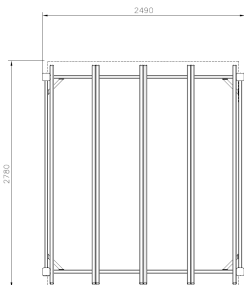

Pergola S met HPL Dak

071101M

Pergola S met HPL Dak biedt een compacte en sfeervolle beschutte plek voor elke buitenruimte. De houten constructie heeft een afmeting van 2,49 bij 2,78 meter en een licht aflopend HPL dak in diverse kleuren. Ideaal voor speelplekken, schoolpleinen en parken waar je een natuurlijke overkapping wilt toevoegen. Zo ontstaat een fijne plek om te ontmoeten, te wachten of even uit de zon te stappen.