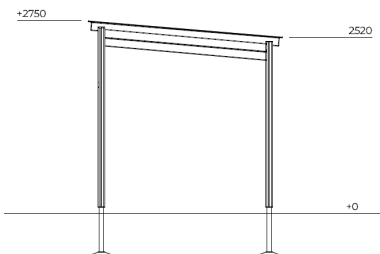

Pergola S met HPL Dak

071101M

Pergola S met HPL Dak biedt een compacte en sfeervolle beschutte plek voor elke buitenruimte. De houten constructie heeft een afmeting van 2,49 bij 2,78 meter en een licht aflopend HPL dak in diverse kleuren. Ideaal voor speelplekken, schoolpleinen en parken waar je een natuurlijke overkapping wilt toevoegen. Zo ontstaat een fijne plek om te ontmoeten, te wachten of even uit de zon te stappen.