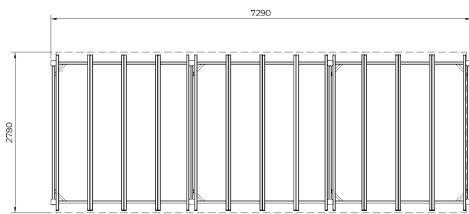

Pergola L met HPL Dak

071103M

Pergola L met HPL Dak creëert een prettige schaduwplek waar ontmoeten, ontspannen en buiten verblijven centraal staan. De houten constructie heeft een royale afmeting van 7,29 bij 2,78 meter en een licht aflopend HPL dak met diverse kleurmogelijkheden. Ideaal als overkapping bij speelplekken, schoolpleinen of parken. Zo ontstaat een duurzame, uitnodigende plek waar kinderen, begeleiders en bezoekers samenkomen.