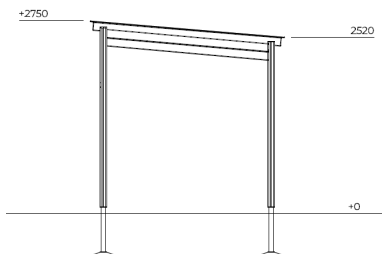

Pergola L met HPL Dak

071103M

Pergola L met HPL Dak creëert een prettige schaduwplek waar ontmoeten, ontspannen en buiten verblijven centraal staan. De houten constructie heeft een royale afmeting van 7,29 bij 2,78 meter en een licht aflopend HPL dak met diverse kleurmogelijkheden. Ideaal als overkapping bij speelplekken, schoolpleinen of parken. Zo ontstaat een duurzame, uitnodigende plek waar kinderen, begeleiders en bezoekers samenkomen.