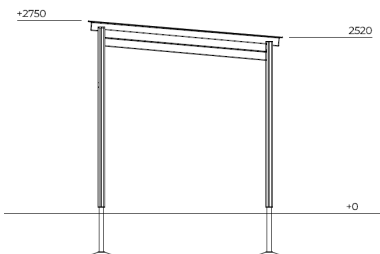

Pergola XL met HPL Dak

071104M

Pergola XL met HPL Dak biedt royale beschutting voor grote buitenruimtes waar ontmoeten, spelen en ontspannen samenkomen. De houten constructie heeft een afmeting van 9,69 bij 2,78 meter en een licht aflopend HPL dak in diverse kleuren. Ideaal voor schoolpleinen, parken en recreatieplekken waar veel mensen tegelijk gebruikmaken van de ruimte. Zo ontstaat een duurzame, open overkapping met een natuurlijke uitstraling.