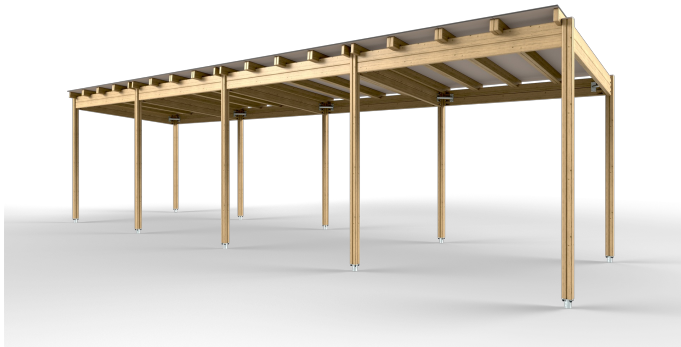

Pergola XL met HPL Dak

071104M

Pergola XL met HPL Dak biedt royale beschutting voor grote buitenruimtes waar ontmoeten, spelen en ontspannen samenkomen. De houten constructie heeft een afmeting van 9,69 bij 2,78 meter en een licht aflopend HPL dak in diverse kleuren. Ideaal voor schoolpleinen, parken en recreatieplekken waar veel mensen tegelijk gebruikmaken van de ruimte. Zo ontstaat een duurzame, open overkapping met een natuurlijke uitstraling.