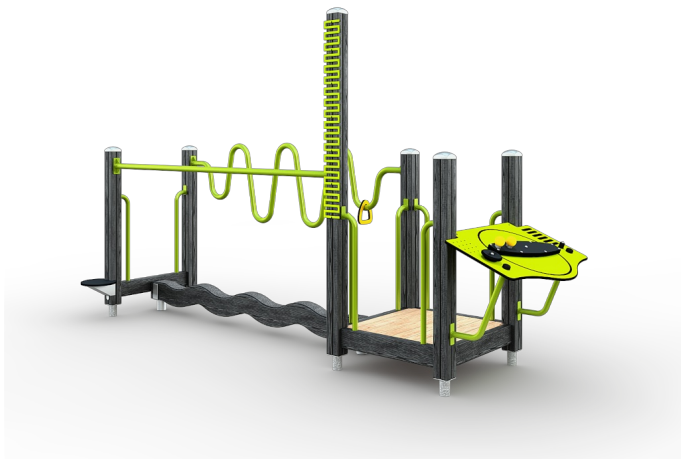

Olga Commandeur Combi 4

080495M

Dit uitgebreide seniorentoestel daagt uit tot bewegen. Het toestel bevat variatie aan elementen: een golvende evenwichtsbalk (balans, coördinatie onderlichaam), een motorische tafel (oog- handcoördinatie), vingertraining (motoriek vingers/handen), een opstapplateau (kracht benen, lenigheid) en een zig-zag buis (oog- handcoördinatie, kracht armen/benen). Dit toestel is ontwikkeld in samenwerking met Olga Commandeur. Ontdek alle mogelijkheden om jouw toestel aan te passen op de pagina over productlijnopties www.lappset.nl/productlijnen/productlijnopties-speel-en-sporttoestellen/.

Valhoogte 300 mm

Downloads:

Installatiehandleiding

DWG bestand

Certificaat