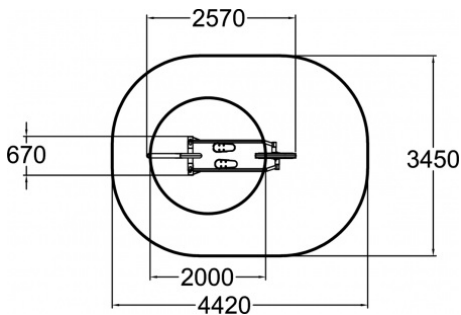

Valhoogte 620 mm

Downloads:

[DWG-bestand](#)

[Montagehandleiding](#)

[Veiligheidscertificaat](#)