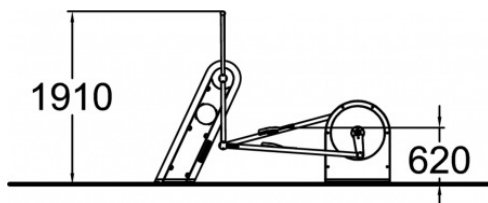

Valhoogte 620 mm

Downloads:

[DWG-bestand](#)

[Montagehandleiding](#)

[Veiligheidscertificaat](#)