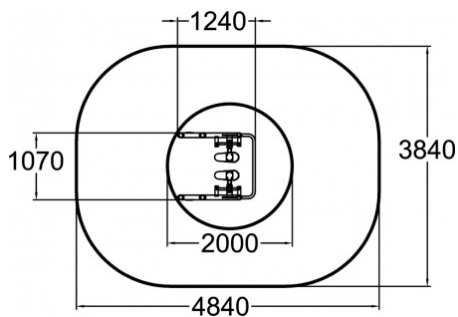

Valhoogte 345 mm

Downloads:

[Installatiehandleiding](#)

[DWG bestand](#)

[Certificaat](#)