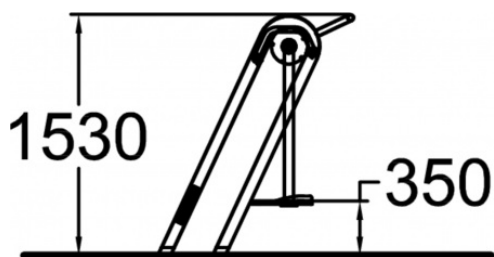

Airwalker

081002M

De outdoor fitness toestellen van Lappset dagen uit tot een actieve workout in de buitenlucht. Voor het trainen van kracht, lenigheid, snelheid, coördinatie en uithoudingsvermogen. Een totaalopstelling met diverse toestellen zorgt dat je al deze aspecten in 1 circuit kunt trainen. Deze Airwalker is een must op een outdoor fitness locatie. Alle toestellen zijn geschikt voor gebruik in de buitenruimte en verkrijgbaar in de kleuren limegroen, wit en donkergrijs.

Valhoogte 345 mm

Downloads:

[Installatiehandleiding](#)

[DWG bestand](#)

[Certificaat](#)