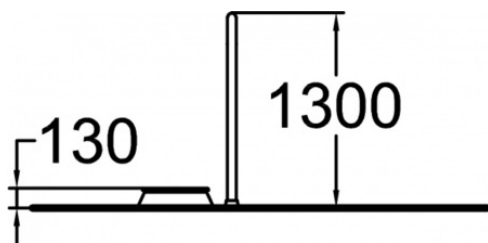

Valhoogte 130 mm

Downloads:

[DWG bestand](#)

[Installatiehandleiding](#)

[Certificaat](#)