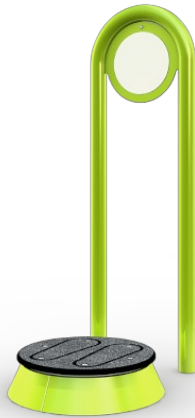

Core Twister

081008M

De outdoor fitness toestellen van Lappset dagen uit tot een actieve workout in de buitenlucht. Voor het trainen van kracht, lenigheid, snelheid, coördinatie en uithoudingsvermogen. Een totaalopstelling met diverse toestellen zorgt dat je al deze aspecten in 1 circuit kunt trainen. Met deze Core Twister train je je core spieren. Alle toestellen zijn geschikt voor gebruik in de buitenruimte en verkrijgbaar in de kleuren limegroen, wit en donkergrijs.

Valhoogte 130 mm

Downloads:

[DWG bestand](#)

[Installatiehandleiding](#)

[Certificaat](#)