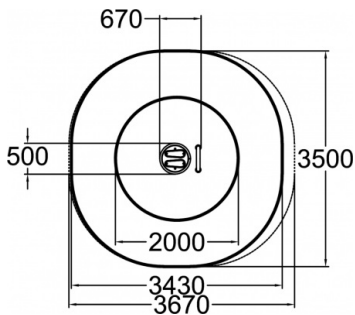

Core Twister

081008M

De outdoor fitness toestellen van Lappset dagen uit tot een actieve workout in de buitenlucht. Voor het trainen van kracht, lenigheid, snelheid, coördinatie en uithoudingsvermogen. Een totaalopstelling met diverse toestellen zorgt dat je al deze aspecten in 1 circuit kunt trainen. Met deze Core Twister train je je core spieren. Alle toestellen zijn geschikt voor gebruik in de buitenruimte en verkrijgbaar in de kleuren limegroen, wit en donkergrijs.

Valhoogte 130 mm

Downloads:

[DWG bestand](#)

[Installatiehandleiding](#)

[Certificaat](#)