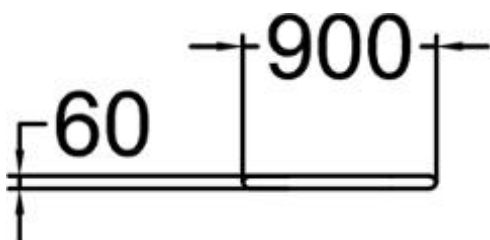

Informatiebord (surface mount)

081010M

Dit informatiebord geeft oefeningomschrijvingen. Het is belangrijk oefeningen goed uit te voeren om blessures te voorkomen. Het bord is verkrijgbaar in limegroen, wit en donkergrijs.