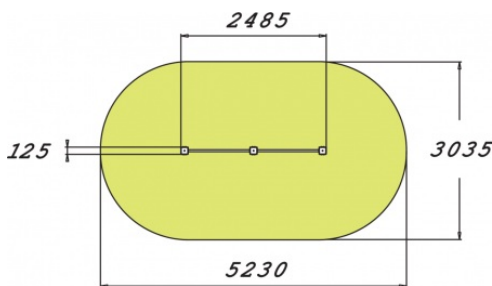

Opdrukporten

081225M

535

Bootcamp is een laagdrempelige outdoor fitness workout en bestaat uit variërende oefeningen die op ieder niveau worden uitgevoerd. Deze opdrukstangen zijn zowel bedoeld om op te drukken als om overheen te springen. De steunpalen zijn gecoat, gelakt en vernist voor hoge duurzaamheid. Dit toestel is gemaakt voor gebruik in de buitenruimte. Via de QR code op het toestel heb je toegang tot trainingvideo's. Ontdek alle mogelijkheden om jouw toestel aan te passen op de pagina over productlijnopties www.lappset.nl/productlijnen/productlijnopties-spiel-en-sporttoestellen/.

Valhoogte 435 mm

Downloads:

Installatiehandleiding

DWG bestand

Certificaat