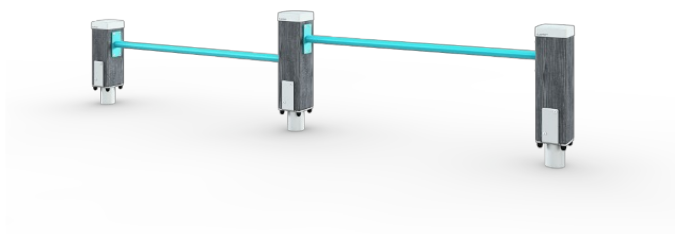

Opdrukporten

081225M

535

Bootcamp is een laagdrempelige outdoor fitness workout en bestaat uit variërende oefeningen die op ieder niveau worden uitgevoerd. Deze opdrukstangen zijn zowel bedoeld om op te drukken als om overheen te springen. De steunpalen zijn gecoat, gelakt en vernist voor hoge duurzaamheid. Dit toestel is gemaakt voor gebruik in de buitenruimte. Via de QR code op het toestel heb je toegang tot trainingvideo's. Ontdek alle mogelijkheden om jouw toestel aan te passen op de pagina over productlijnopties www.lappset.nl/productlijnen/productlijnopties-spiel-en-sporttoestellen/.

Valhoogte 435 mm

Downloads:

Installatiehandleiding

DWG bestand

Certificaat