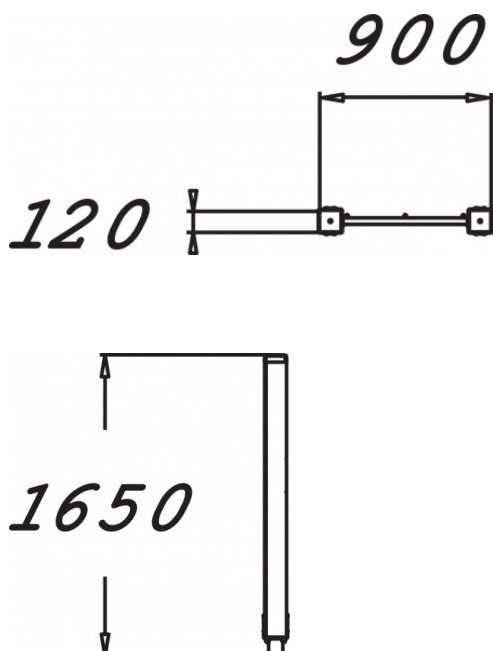

Informatiebord Bootcamp Fitness

081290M

Dit informatiebord geeft oefeningomschrijvingen bij de bootcampparke. Het is belangrijk oefeningen goed uit te voeren om blessures te voorkomen. Dit toestel is gemaakt voor gebruik in de buitenruimte. Via de QR code op het toestel heb je toegang tot trainingvideo's. Verkrijgbaar in verschillende kleuren, passend bij de bootcampstoestellen. Ontdek alle mogelijkheden om jouw toestel aan te passen op de pagina over productlijnopties www.lappset.nl/productlijnen/productlijnopties-speel-en-sporttoestellen/.