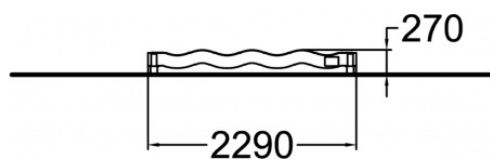

# Golvende Evenwichtsbalk

081405M

Regelmatig en met plezier bewegen geeft een positieve impuls. Door oefeningen te doen gaat de motoriek van de senioren weer vooruit en voelen ouderen zich zelfverzekerder. De golvende evenwichtsbalk is geschikt voor balansoefeningen. Bij het gebruik van het toestel wordt de kracht in de benen, coördinatie van het onderlichaam, balans en evenwicht verbeterd. Ontdek alle mogelijkheden om jouw toestel aan te passen op de pagina over productlijnopties [www.lappset.nl/productlijnen/productlijnopties-speel-en-sporttoestellen/](http://www.lappset.nl/productlijnen/productlijnopties-speel-en-sporttoestellen/).

**Valhoogte** 275 mm