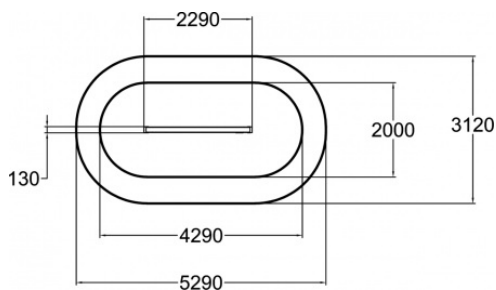

**Valhoogte** 275 mm