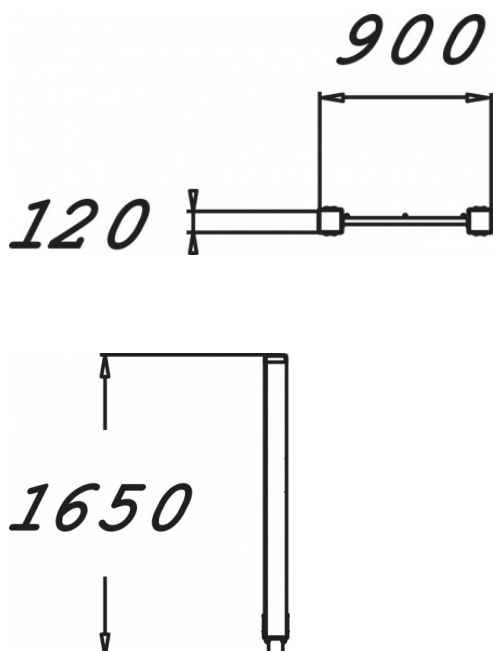

Informatiebord Bewegtoestellen Senioren

081475M

Het informatiebord omschrijft de oefeningen die mogelijk zijn op de Ouderen in Beweging toestellen. Het 081475M bord is beschikbaar in enkele standaardvarianten voor de Olga Commandeur Pleinen 081500M, 081510M, 081520M en 081530M. Ontdek alle mogelijkheden om jouw toestel aan te passen op de pagina over productlijnopties www.lappset.nl/productlijnen/productlijnopties-speel-en-sporttoestellen/.