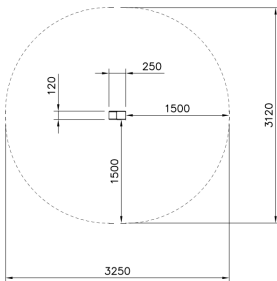

Dash Dex Step

081700M

De toestellen en de diverse standaard lay-outs van Dash zijn ontwikkeld voor en door freerun professionals. Met als doel: een veilige, professionele en multifunctionele freerun opstelling. De Dex Step kan worden gebruikt voor het plaatsen van de voeten, het landen en opstijgen met één of twee voeten. Het kleine schuine oppervlak biedt kans op een kraanlanding. De Dex Step is gemaakt van een gegalvaniseerde stalen buisstructuur. Door het te combineren met andere modules die andere functies bieden, kun je je park nog veelzijdiger maken.

Valhoogte 200 mm

Downloads:

[Installatiehandleiding](#)

[DWG bestand](#)

[Certificaat](#)