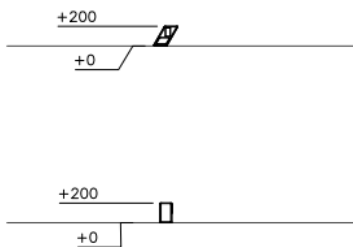

Dash Dex Step

081700M

De toestellen en de diverse standaard lay-outs van Dash zijn ontwikkeld voor en door freerun professionals. Met als doel: een veilige, professionele en multifunctionele freerun opstelling. De Dex Step kan worden gebruikt voor het plaatsen van de voeten, het landen en opstijgen met één of twee voeten. Het kleine schuine oppervlak biedt kans op een kraanlanding. De Dex Step is gemaakt van een gegalvaniseerde stalen buisstructuur. Door het te combineren met andere modules die andere functies bieden, kun je je park nog veelzijdiger maken.

Valhoogte 200 mm

Downloads:

[Installatiehandleiding](#)

[DWG bestand](#)

[Certificaat](#)