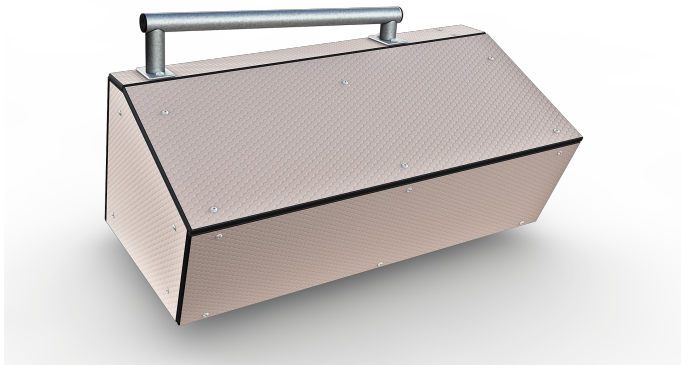

Dash Dex Box

081702M

De toestellen en de diverse standaard lay-outs van Dash zijn ontwikkeld voor en door freerun professionals. Met als doel: een veilige, professionele en multifunctionele freerun opstelling. De onregelmatige vorm van de Dex Box biedt een grote verscheidenheid aan functies. Samen met andere Dex componenten biedt de Dex Box zeer intuïtieve manieren om landingen, opstijgen en voetplaatsing oefeningen te doen. De rail bovenop is goed voor het oefenen van je balans of bij kinderen voor kleinere kattensprongen. Door het te combineren met andere modules die andere functies bieden, kun je je park nog veelzijdiger maken.

Valhoogte 660 mm

Downloads:

[DWG bestand](#)

[Installatiehandleiding](#)

[Certificaat](#)