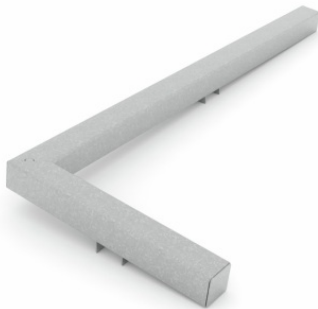

# Dash Dex Beam

081703M

De toestellen en de diverse standaard lay-outs van Dash zijn ontwikkeld voor en door freerun professionals. Met als doel: een veilige, professionele en multifunctionele freerun opstelling. Je kunt je park modulair opbouwen. Dex Beam is een stalen evenwichtsbalk met een verzonken uitstraling. Een plaats voor eenvoudige balanceringsuitdagingen, landingsoefeningen, maar ook voor opstijg- en voetplaatsingsoefeningen. Door het te combineren met andere modules die andere functies bieden, kun je je park nog veelzijdiger maken. Dex Beam kan gebruikt worden om functies te verbinden met andere toestellen of om twee andere toestellen met elkaar te

**Valhoogte** 270 mm

**Downloads:**

[DWG bestand](#)

[Installatiehandleiding](#)

[Certificaat](#)