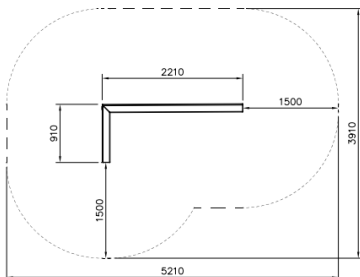

# Dash Dex Beam

081703M

De toestellen en de diverse standaard lay-outs van Dash zijn ontwikkeld voor en door freerun professionals. Met als doel: een veilige, professionele en multifunctionele freerun opstelling. Je kunt je park modulair opbouwen. Dex Beam is een stalen evenwichtsbalk met een verzonken uitstraling. Een plaats voor eenvoudige balanceringsuitdagingen, landingsoefeningen, maar ook voor opstijg- en voetplaatsingsoefeningen. Door het te combineren met andere modules die andere functies bieden, kun je je park nog veelzijdiger maken. Dex Beam kan gebruikt worden om functies te verbinden met andere toestellen of om twee andere toestellen met elkaar te

**Valhoogte** 270 mm

**Downloads:**

[DWG bestand](#)

[Installatiehandleiding](#)

[Certificaat](#)