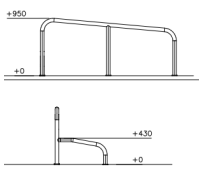

Dash Rail Corner High

081712M

De toestellen en de diverse standaard lay-outs van Dash zijn ontwikkeld voor en door freerun professionals. Met als doel: een veilige, professionele en multifunctionele freerun opstelling. Je kunt je park modulair opbouwen. Deze hoge Rail Corner heeft schuine rails die intuïtief en uitnodigend zijn. Zo kun je op de onderste rail springen, landen, balanceren en lopen. Door het te combineren met andere modules die andere functies bieden, kun je je park nog veelzijdiger maken.

Valhoogte 950 mm

Downloads:

[DWC bestand](#)

[Installatiehandleiding](#)

[Certificaat](#)