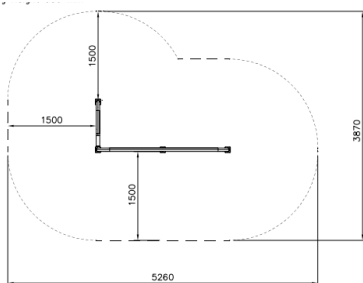

Dash Rail Corner High

081712M

De toestellen en de diverse standaard lay-outs van Dash zijn ontwikkeld voor en door freerun professionals. Met als doel: een veilige, professionele en multifunctionele freerun opstelling. Je kunt je park modulair opbouwen. Deze hoge Rail Corner heeft schuine rails die intuïtief en uitnodigend zijn. Zo kun je op de onderste rail springen, landen, balanceren en lopen. Door het te combineren met andere modules die andere functies bieden, kun je je park nog veelzijdiger maken.

Valhoogte 950 mm

Downloads:

[DWC bestand](#)

[Installatiehandleiding](#)

[Certificaat](#)