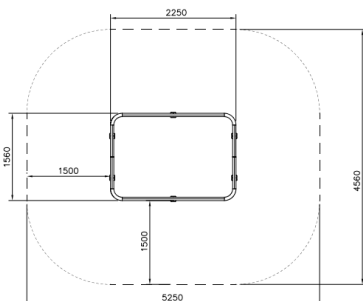

Dash Rail Square

081713M

De toestellen en de diverse standaard lay-outs van Dash zijn ontwikkeld voor en door freerun professionals. Met als doel: een veilige, professionele en multifunctionele freerun opstelling. Je kunt je park modulair opbouwen. Rail Square is het volgende niveau van Rail Line. Het biedt veilige balancerings-, spring- en precisiefuncties en een intuïtieve lus voor het balanceren van oefeningen en spelletjes. Door het te combineren met andere modules die andere functies bieden, kun je je park nog veelzijdiger maken. De Rail Square is eenvoudig naast andere apparatuur te plaatsen om bewegingscombinaties mogelijk te maken waar precisie en evenwicht nodig zijn.

Valhoogte 390 mm

Downloads:

DWG bestand

Installatiehandleiding

Certificaat