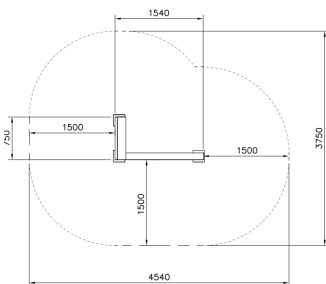

# Dash Vault M

081721M

De toestellen en de diverse standaard lay-outs van Dash zijn ontwikkeld voor en door freerun professionals. Met als doel: een veilige, professionele en multifunctionele freerun opstelling. De Vault M is gemaakt om te springen en te balanceren. De L-vorm biedt directionele veelzijdigheid en nodigt uit om combinaties van bewegingen te maken. Met de wandhoogte van 650 mm is de Vault M het best geschikt voor kinderen en jongeren. Door het te combineren met andere modules die andere functies bieden, kun je je park nog veelzijdiger maken.

**Valhoogte** 650 mm