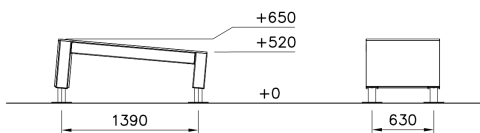

# Dash Vault M

081721M

De toestellen en de diverse standaard lay-outs van Dash zijn ontwikkeld voor en door freerun professionals. Met als doel: een veilige, professionele en multifunctionele freerun opstelling. De Vault M is gemaakt om te springen en te balanceren. De L-vorm biedt directionele veelzijdigheid en nodigt uit om combinaties van bewegingen te maken. Met de wandhoogte van 650 mm is de Vault M het best geschikt voor kinderen en jongeren. Door het te combineren met andere modules die andere functies bieden, kun je je park nog veelzijdiger maken.

**Valhoogte** 650 mm