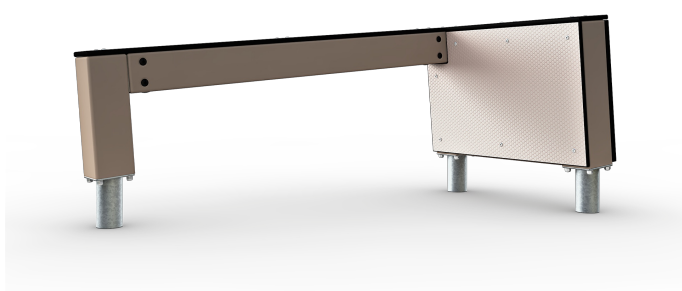

# Dash Vault M

081721M

De toestellen en de diverse standaard lay-outs van Dash zijn ontwikkeld voor en door freerun professionals. Met als doel: een veilige, professionele en multifunctionele freerun opstelling. De Vault M is gemaakt om te springen en te balanceren. De L-vorm biedt directionele veelzijdigheid en nodigt uit om combinaties van bewegingen te maken. Met de wandhoogte van 650 mm is de Vault M het best geschikt voor kinderen en jongeren. Door het te combineren met andere modules die andere functies bieden, kun je je park nog veelzijdiger maken.

**Valhoogte** 650 mm