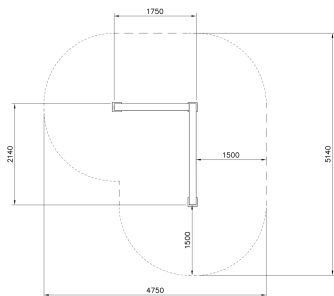

Dash Vault L

081722M

De toestellen en de diverse standaard lay-outs van Dash zijn ontwikkeld voor en door freerun professionals. Met als doel: een veilige, professionele en multifunctionele freerun opstelling. Je kunt je park modulair opbouwen. Vault L is gemaakt voor vaulting en voor underbars. De L-vorm biedt directionele veelzijdigheid en nodigt uit om combinaties van bewegingen te maken. Met de wandhoogte van 920 mm is de Vault L het best geschikt voor jongeren en volwassenen. Door het te combineren met andere modules die andere functies bieden, kun je je park nog veelzijdiger maken.

Valhoogte 920 mm

Downloads:

[DWG bestand](#)

[Installatiehandleiding](#)

[Certificaat](#)