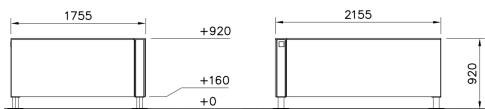

Dash Vault L

081722M

De toestellen en de diverse standaard lay-outs van Dash zijn ontwikkeld voor en door freerun professionals. Met als doel: een veilige, professionele en multifunctionele freerun opstelling. Je kunt je park modulair opbouwen. Vault L is gemaakt voor vaulting en voor underbars. De L-vorm biedt directionele veelzijdigheid en nodigt uit om combinaties van bewegingen te maken. Met de wandhoogte van 920 mm is de Vault L het best geschikt voor jongeren en volwassenen. Door het te combineren met andere modules die andere functies bieden, kun je je park nog veelzijdiger maken.

Valhoogte 920 mm

Downloads:

[DWG bestand](#)

[Installatiehandleiding](#)

[Certificaat](#)