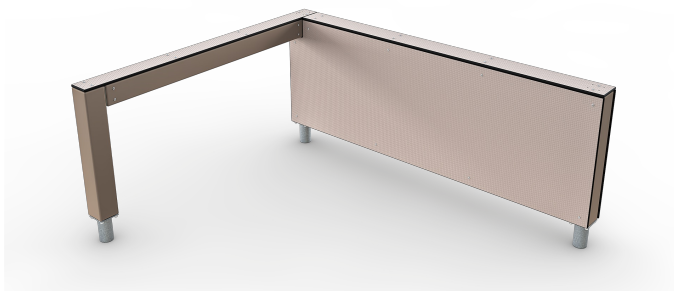

Dash Vault LX

081723M

De toestellen en de diverse standaard lay-outs van Dash zijn ontwikkeld voor en door freerun professionals. Met als doel: een veilige, professionele en multifunctionele freerun opstelling. De Vault LX is gemaakt om te springen en te balanceren. De Vault LX heeft een balk in plaats een wand aan één kant die ruimte laat om bijvoorbeeld ook onder de balk te rollen. De L-vorm biedt directionele veelzijdigheid en nodigt uit om combinaties van bewegingen te maken. Met een wandhoogte van 920 mm past de Vault XL het beste bij jongeren en volwassenen. Door het te combineren met andere modules die andere functies bieden, kun je je park nog veelzijdiger maken.

Valhoogte 920 mm

Downloads:

[DWG bestand](#)

[Installatiehandleiding](#)

[Certificaat](#)