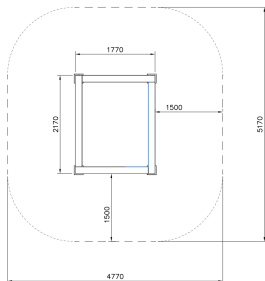

Dash Vault Square

081724M

De toestellen en de diverse standaard lay-outs van Dash zijn ontwikkeld voor en door freerun professionals. Met als doel: een veilige, professionele en multifunctionele freerun opstelling. Je kunt je park modulair opbouwen. DASH Vault Square is het kleine broertje van Vault Square U. Met dit element combineer je vaulting, precisiesprongen en balanceren. De vier wanden in het product bieden eindeloze kansen voor combinatiebewegingen. Door het te combineren met andere modules die andere functies bieden, kun je je park nog veelzijdiger maken.

Valhoogte 920 mm

Downloads:

[DWG bestand](#)

[Installatiehandleiding](#)

[Certificaat](#)