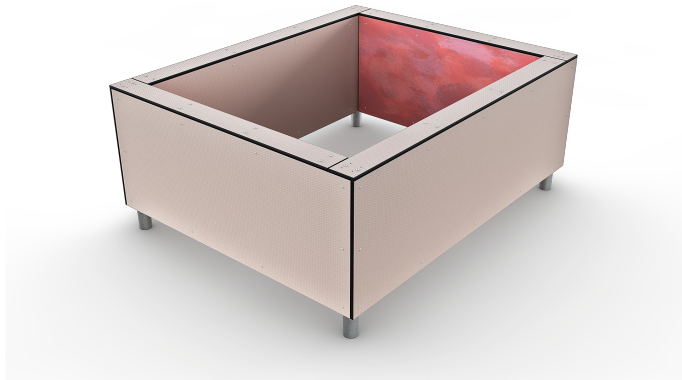

Dash Vault Square

081724M

De toestellen en de diverse standaard lay-outs van Dash zijn ontwikkeld voor en door freerun professionals. Met als doel: een veilige, professionele en multifunctionele freerun opstelling. Je kunt je park modulair opbouwen. DASH Vault Square is het kleine broertje van Vault Square U. Met dit element combineer je vaulting, precisiesprongen en balanceren. De vier wanden in het product bieden eindeloze kansen voor combinatiebewegingen. Door het te combineren met andere modules die andere functies bieden, kun je je park nog veelzijdiger maken.

Valhoogte 920 mm

Downloads:

[DWG bestand](#)

[Installatiehandleiding](#)

[Certificaat](#)