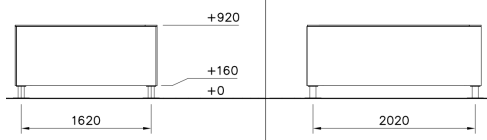

Dash Vault Square

081724M

De toestellen en de diverse standaard lay-outs van Dash zijn ontwikkeld voor en door freerun professionals. Met als doel: een veilige, professionele en multifunctionele freerun opstelling. Je kunt je park modulair opbouwen. DASH Vault Square is het kleine broertje van Vault Square U. Met dit element combineer je vaulting, precisiesprongen en balanceren. De vier wanden in het product bieden eindeloze kansen voor combinatiebewegingen. Door het te combineren met andere modules die andere functies bieden, kun je je park nog veelzijdiger maken.

Valhoogte 920 mm

Downloads:

[DWG bestand](#)

[Installatiehandleiding](#)

[Certificaat](#)