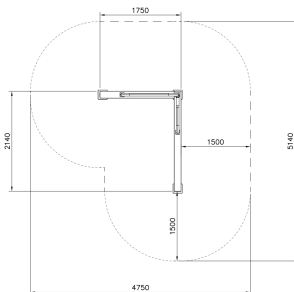

Dash Vault LU

081726M

De toestellen en de diverse standaard lay-outs van Dash zijn ontwikkeld voor en door freerun professionals. Met als doel: een veilige, professionele en multifunctionele freerun opstelling. Je kunt je park modulair opbouwen. Vault LU is gemaakt voor vaulting en voor underbars. De L-vorm biedt directionele veelzijdigheid en nodigt uit om combinaties van bewegingen te maken. Door het te combineren met andere modules die andere functies bieden, kun je je park nog veelzijdiger maken.

Valhoogte 1.570 mm

Downloads:

[Installatiehandleiding](#)

[DWG bestand](#)

[Certificaat](#)