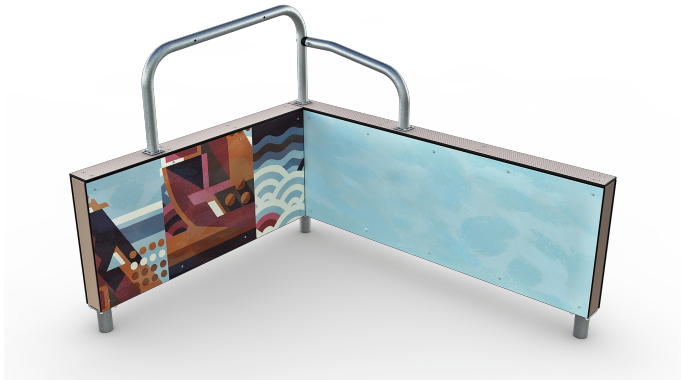

Dash Vault LU

081726M

De toestellen en de diverse standaard lay-outs van Dash zijn ontwikkeld voor en door freerun professionals. Met als doel: een veilige, professionele en multifunctionele freerun opstelling. Je kunt je park modulair opbouwen. Vault LU is gemaakt voor vaulting en voor underbars. De L-vorm biedt directionele veelzijdigheid en nodigt uit om combinaties van bewegingen te maken. Door het te combineren met andere modules die andere functies bieden, kun je je park nog veelzijdiger maken.

Valhoogte 1.570 mm

Downloads:

[Installatiehandleiding](#)

[DWG bestand](#)

[Certificaat](#)