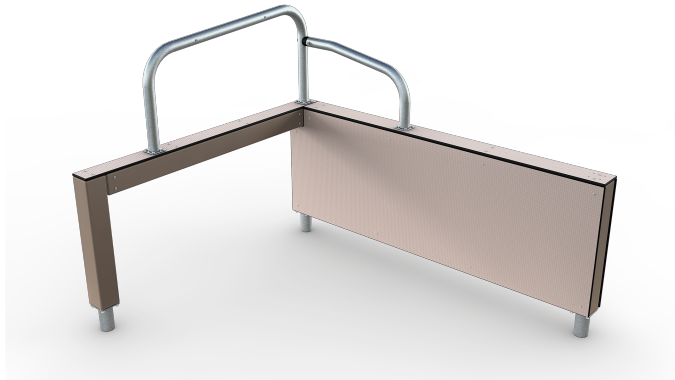

Dash Vault LXU

081727M

De toestellen en de diverse standaard lay-outs van Dash zijn ontwikkeld voor en door freerun professionals. Met als doel: een veilige, professionele en multifunctionele freerun opstelling. Vault LXU is gemaakt voor vaulting en voor underbars. De Vault LXU heeft een balk in plaats een wand aan één kant die ruimte laat om bijvoorbeeld ook onder de balk te rollen. De L-vorm biedt directionele veelzijdigheid en nodigt uit om combinaties van bewegingen te maken. Met de wandhoogte van 920 mm is de Vault LXU het best geschikt voor jongeren en volwassenen. Door het te combineren met andere modules die andere functies bieden, kun je je park nog veelzijdiger maken.

Valhoogte 1.570 mm

Downloads:

[DWG bestand](#)

[Installatiehandleiding](#)

[Certificaat](#)