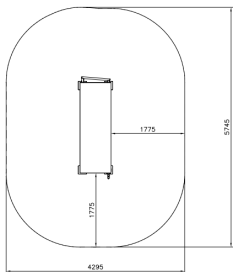

Dash Base Frame

081733M

De toestellen en de diverse standaard lay-outs van Dash zijn ontwikkeld voor en door freerun professionals. Met als doel: een veilige, professionele en multifunctionele freerun opstelling. Het Base Frame bestaat uit rechte elementen en heeft als functies: rennen, landen en zwaaien. Zwaaien kan via de handvaten die zijn verwerkt in het plafond, aan de zijkant en aan de voorkant. De bekleding van de achterwand zorgt voor een perfecte grip bij de wandtechnieken. Door het te combineren met andere modules die andere functies bieden, kun je je park nog veelzijdiger maken.

Valhoogte 1.910 mm

Downloads:

[Installatiehandleiding](#)

[DWG bestand](#)

[Certificaat](#)