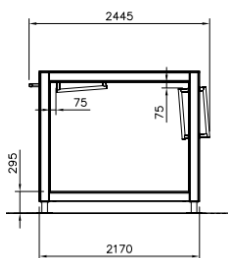

Dash Base Frame

081733M

De toestellen en de diverse standaard lay-outs van Dash zijn ontwikkeld voor en door freerun professionals. Met als doel: een veilige, professionele en multifunctionele freerun opstelling. Het Base Frame bestaat uit rechte elementen en heeft als functies: rennen, landen en zwaaien. Zwaaien kan via de handvaten die zijn verwerkt in het plafond, aan de zijkant en aan de voorkant. De bekleding van de achterwand zorgt voor een perfecte grip bij de wandtechnieken. Door het te combineren met andere modules die andere functies bieden, kun je je park nog veelzijdiger maken.

Valhoogte 1.910 mm

Downloads:

[Installatiehandleiding](#)

[DWG bestand](#)

[Certificaat](#)