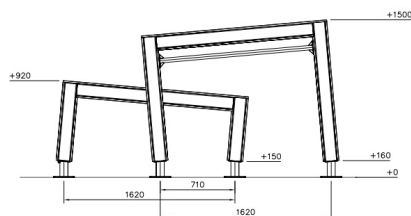

# Dash Double S1

081735M

De toestellen en de diverse standaard lay-outs van Dash zijn ontwikkeld voor en door freerun professionals. Met als doel: een veilige, professionele en multifunctionele freerun opstelling. Je kunt je park modulair opbouwen. Deze combinatie van twee basissen biedt verschillende functies. De Bar-elementen voegen zich bij de lijst met functies voor kinderen. Een perfect voorbeeld hoe je twee elementen kunt combineren om meer functies toe te voegen.

**Valhoogte** 1.500 mm