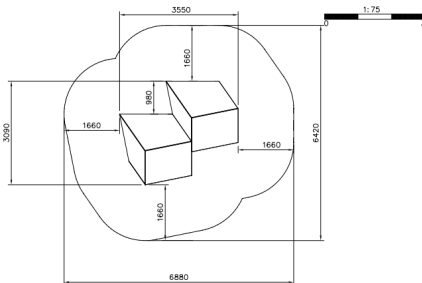

Dash Block Double M

081744M

De toestellen en de diverse standaard lay-outs van Dash zijn ontwikkeld voor en door freerun professionals. Met als doel: een veilige, professionele en multifunctionele freerun opstelling. Je kunt je park modulair opbouwen. De combinatie van de blokken bij de Double M zorgt voor multidirectionele oppervlakken die veel variatie mogelijk maken in het trainen van verschillende wandtechnieken, landen en klimmen. Blokelementen zijn super waardevol wanneer ze in het midden van andere producten worden geplaatst, omdat je ze vanuit vrijwel elke richting kunt benaderen. Door het te combineren met andere modules die andere functies bieden, kun je je park nog veelzijdiger

Valhoogte 1.740 mm

Downloads:

[DWG bestand](#)

[Installatiehandleiding](#)

[Certificaat](#)