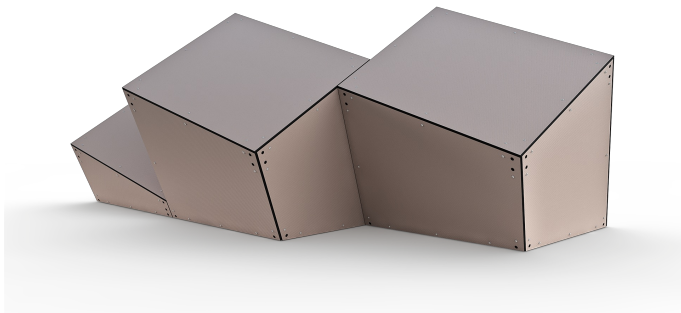

# Dash Block Triple

081745M

De toestellen en de diverse standaard lay-outs van Dash zijn ontwikkeld voor en door freerun professionals. Met als doel: een veilige, professionele en multifunctionele freerun opstelling

**Valhoogte** 1.740 mm