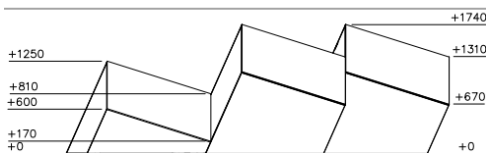

**Valhoogte** 1.740 mm