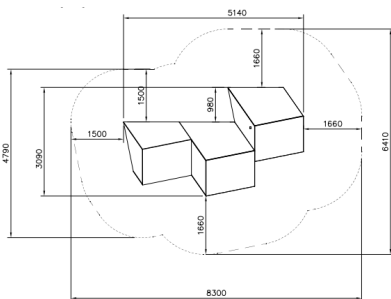

# Dash Block Triple

081745M

De toestellen en de diverse standaard lay-outs van Dash zijn ontwikkeld voor en door freerun professionals. Met als doel: een veilige, professionele en multifunctionele freerun opstelling

**Valhoogte** 1.740 mm