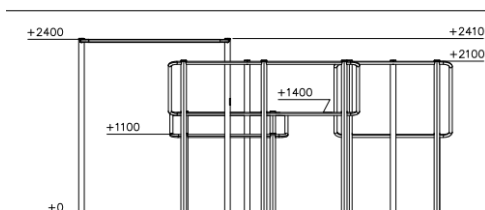

# Dash Cage L

081752M

De toestellen en de diverse standaard lay-outs van Dash zijn ontwikkeld voor en door freerun professionals. Met als doel: een veilige, professionele en multifunctionele freerun opstelling. Je kunt je park modulair opbouwen. Cage L brengt de verscheidenheid aan barfuncties op het maximale niveau. De functies zijn hangen, zwaaien, onderbars en vaulting, voorsorteer- en balansfuncties voor gevorderde gebruikers. Door het te combineren met andere modules die andere functies bieden, kun je je park nog veelzijdiger maken. Andere toestellen kunnen binnen een springafstand van de kooi worden geplaatst dankzij het onderste railaedeelte, waardoor de vereiste

**Valhoogte** 2.410 mm

**Downloads:**

[DWG bestand](#)

[Installatiehandleiding](#)

[Certificaat](#)