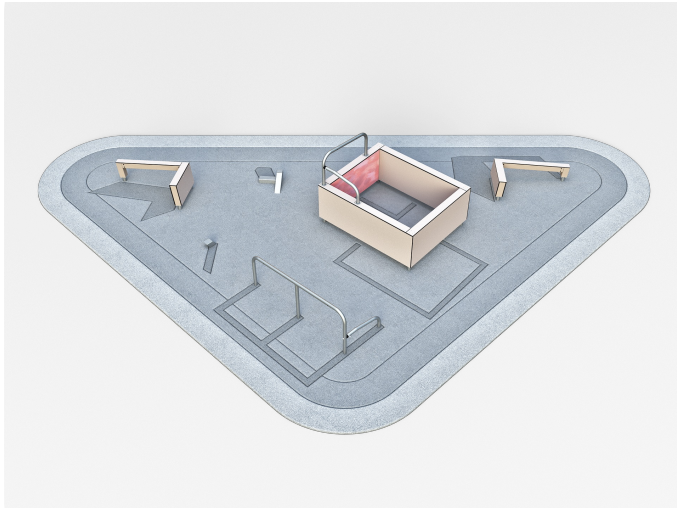

Dash Vault & Jump

081760M

De toestellen en de diverse standaard lay-outs van Dash zijn ontwikkeld voor en door freerun professionals. Met als doel: een veilige, professionele en multifunctionele freerun opstelling. Je kunt je park modulair opbouwen. Deze module richt zich met name op vaulten, gebalancerende voetplaatsing en underbars. En omvat de volgende elementen: Dex Step, Dex Landing, Rail Corner High, Vault S, Vault M, Vault Square U. De plaatsing van de elementen genereert talloze bewegingscombinaties. Door het te combineren met andere modules die andere functies bieden, kun je je park nog veelzijdiger maken.

Valhoogte 1.580 mm

Downloads:

[Installatiehandleiding](#)

[DWG bestand](#)

[Certificaat](#)