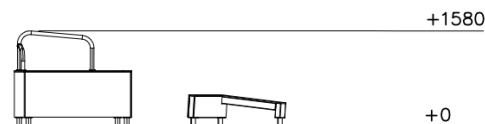

Dash Vault & Jump

081760M

De toestellen en de diverse standaard lay-outs van Dash zijn ontwikkeld voor en door freerun professionals. Met als doel: een veilige, professionele en multifunctionele freerun opstelling. Je kunt je park modulair opbouwen. Deze module richt zich met name op vaulten, gebalancerende voetplaatsing en underbars. En omvat de volgende elementen: Dex Step, Dex Landing, Rail Corner High, Vault S, Vault M, Vault Square U. De plaatsing van de elementen genereert talloze bewegingscombinaties. Door het te combineren met andere modules die andere functies bieden, kun je je park nog veelzijdiger maken.

Valhoogte 1.580 mm

Downloads:

[Installatiehandleiding](#)

[DWG bestand](#)

[Certificaat](#)