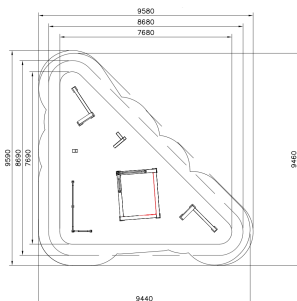

Dash Vault & Jump

081760M

De toestellen en de diverse standaard lay-outs van Dash zijn ontwikkeld voor en door freerun professionals. Met als doel: een veilige, professionele en multifunctionele freerun opstelling. Je kunt je park modulair opbouwen. Deze module richt zich met name op vaulten, gebalancerende voetplaatsing en underbars. En omvat de volgende elementen: Dex Step, Dex Landing, Rail Corner High, Vault S, Vault M, Vault Square U. De plaatsing van de elementen genereert talloze bewegingscombinaties. Door het te combineren met andere modules die andere functies bieden, kun je je park nog veelzijdiger maken.

Valhoogte 1.580 mm

Downloads:

[Installatiehandleiding](#)

[DWG bestand](#)

[Certificaat](#)