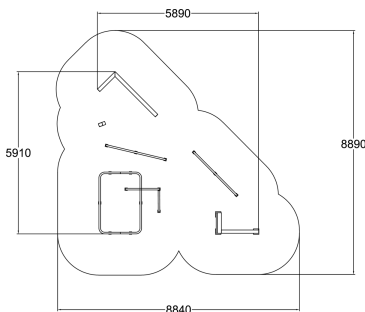

Dash Balance & Footplacement

081761M

De toestellen en de diverse standaard lay-outs van Dash zijn ontwikkeld voor en door freerun professionals. Met als doel: een veilige, professionele en multifunctionele freerun opstelling. Je kunt je park modulair opbouwen. Module 2 omvat de volgende elementen Dex Step, Dex Beam, 2 x Rail Line, Rail Square, Rail Corner Low en Vault M. De kernfuncties van deze module zijn balanceren, voetplaatsing en lage vaults. Door het te combineren met andere modules die andere functies bieden, kun je je park nog veelzijdiger maken.

Valhoogte 650 mm

Downloads:

[Installatiehandleiding](#)

[DWG bestand](#)

[Certificaat](#)