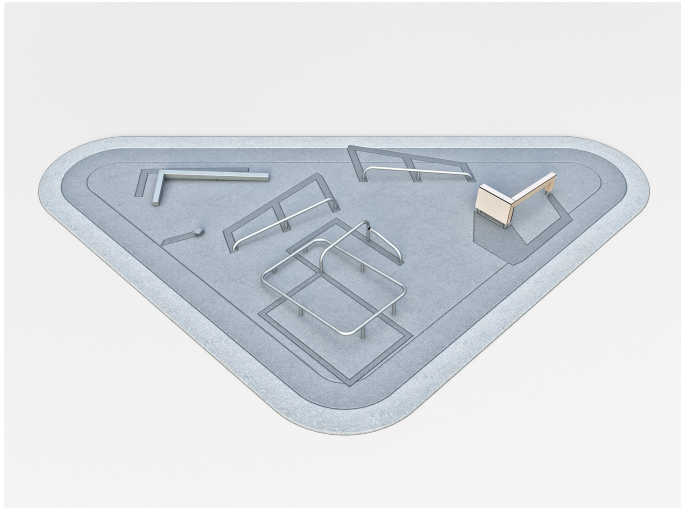

Dash Balance & Footplacement

081761M

De toestellen en de diverse standaard lay-outs van Dash zijn ontwikkeld voor en door freerun professionals. Met als doel: een veilige, professionele en multifunctionele freerun opstelling. Je kunt je park modulair opbouwen. Module 2 omvat de volgende elementen Dex Step, Dex Beam, 2 x Rail Line, Rail Square, Rail Corner Low en Vault M. De kernfuncties van deze module zijn balanceren, voetplaatsing en lage vaults. Door het te combineren met andere modules die andere functies bieden, kun je je park nog veelzijdiger maken.

Valhoogte 650 mm

Downloads:

[Installatiehandleiding](#)

[DWG bestand](#)

[Certificaat](#)