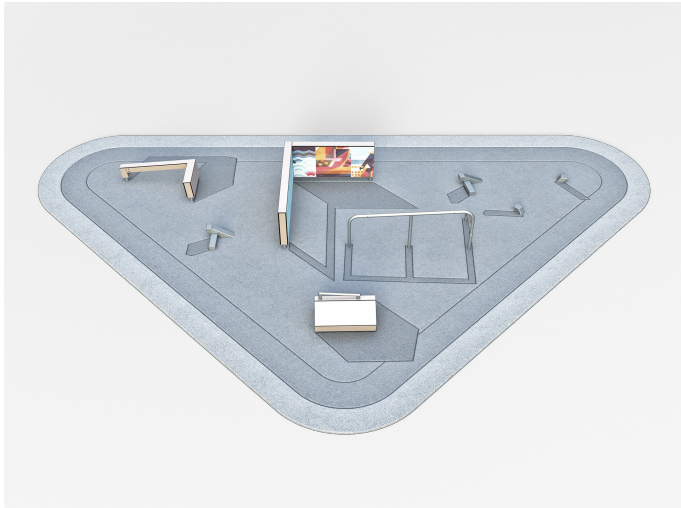

Dash Vault & Precision

081762M

De toestellen en de diverse standaard lay-outs van Dash zijn ontwikkeld voor en door freerun professionals. Met als doel: een veilige, professionele en multifunctionele freerun opstelling. Je kunt je park modulair opbouwen. Deze module richt zich met name op vaults, balanceren met voetplaatsing en de underbars. En omvat de volgende elementen: 2x Dex Step, 2x Dex Landing, Dex-doos, Vault S, Vault L, Rail Corner High, Dex-doos, Vault L, Rail Corner High. De plaatsing van de elementen genereert talloze bewegingscombinaties. Door het te combineren met andere modules die andere functies bieden, kun je je park nog veelzijdiger maken.

Valhoogte 950 mm

Downloads:

[Installatiehandleiding](#)

[DWG bestand](#)

[Certificaat](#)