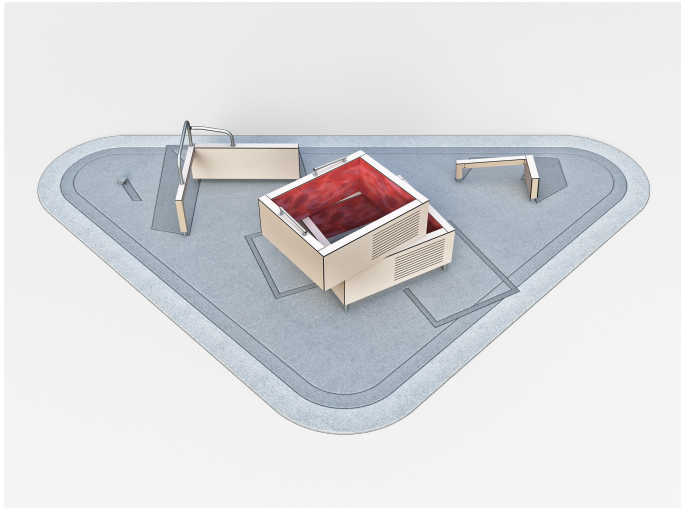

# Dash Cat Leap & Underbar

081763M

De toestellen en de diverse standaard lay-outs van Dash zijn ontwikkeld voor en door freerun professionals. Met als doel: een veilige, professionele en multifunctionele freerun opstelling. Je kunt je park modulair opbouwen. Deze module bevat de volgende elementen: Dex Step, Vault M, Vault LXU, Vault LXU en Base Pile. De plaatsing van de elementen genereert talloze bewegingscombinaties. Door het te combineren met andere modules die andere functies bieden, kun je je park nog veelzijdiger maken.

**Valhoogte** 1.910 mm

**Downloads:**

[Installatiehandleiding](#)

[DWG bestand](#)

[Certificaat](#)