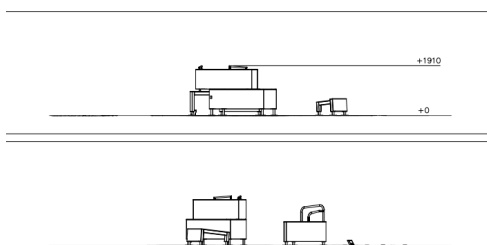

# Dash Cat Leap & Underbar

081763M

De toestellen en de diverse standaard lay-outs van Dash zijn ontwikkeld voor en door freerun professionals. Met als doel: een veilige, professionele en multifunctionele freerun opstelling. Je kunt je park modulair opbouwen. Deze module bevat de volgende elementen: Dex Step, Vault M, Vault LXU, Vault LXU en Base Pile. De plaatsing van de elementen genereert talloze bewegingscombinaties. Door het te combineren met andere modules die andere functies bieden, kun je je park nog veelzijdiger maken.

**Valhoogte** 1.910 mm

**Downloads:**

[Installatiehandleiding](#)

[DWG bestand](#)

[Certificaat](#)