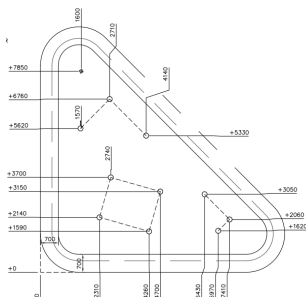

# Dash Cat Leap & Underbar

081763M

De toestellen en de diverse standaard lay-outs van Dash zijn ontwikkeld voor en door freerun professionals. Met als doel: een veilige, professionele en multifunctionele freerun opstelling. Je kunt je park modulair opbouwen. Deze module bevat de volgende elementen: Dex Step, Vault M, Vault LXU, Vault LXU en Base Pile. De plaatsing van de elementen genereert talloze bewegingscombinaties. Door het te combineren met andere modules die andere functies bieden, kun je je park nog veelzijdiger maken.

**Valhoogte** 1.910 mm

**Downloads:**

[Installatiehandleiding](#)

[DWG bestand](#)

[Certificaat](#)