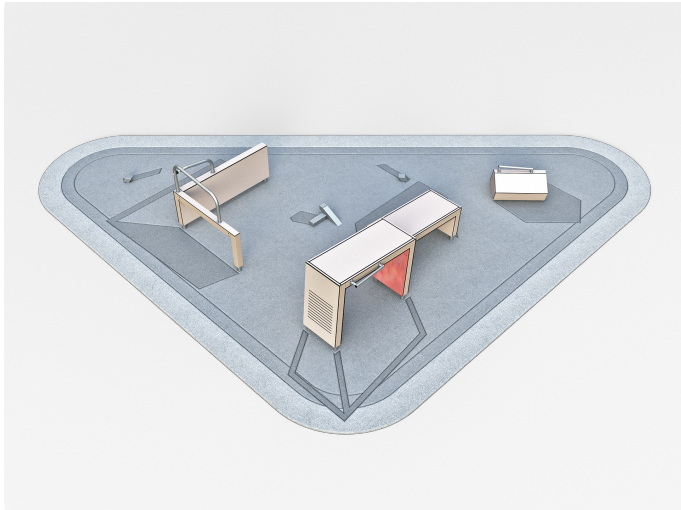

Dash Underbar & Precision

081764M

De toestellen en de diverse standaard lay-outs van Dash zijn ontwikkeld voor en door freerun professionals. Met als doel: een veilige, professionele en multifunctionele freerun opstelling. Je kunt je park modulair opbouwen. Deze Dash Module omvat de volgende elementen: Dex Step, Dex Landing, Dex Box, Vault LU, Base Double S2 en 2 x dex step. Door het te combineren met andere modules die andere functies bieden, kun je je park nog veelzijdiger maken.

Valhoogte 1.570 mm

Downloads:

[Installatiehandleiding](#)

[DWG bestand](#)

[Certificaat](#)