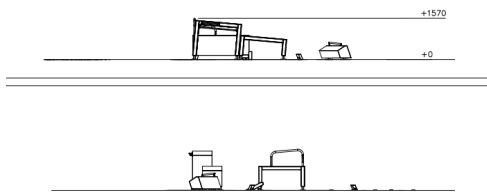

Dash Underbar & Precision

081764M

De toestellen en de diverse standaard lay-outs van Dash zijn ontwikkeld voor en door freerun professionals. Met als doel: een veilige, professionele en multifunctionele freerun opstelling. Je kunt je park modulair opbouwen. Deze Dash Module omvat de volgende elementen: Dex Step, Dex Landing, Dex Box, Vault LU, Base Double S2 en 2 x dex step. Door het te combineren met andere modules die andere functies bieden, kun je je park nog veelzijdiger maken.

Valhoogte 1.570 mm

Downloads:

[Installatiehandleiding](#)

[DWG bestand](#)

[Certificaat](#)