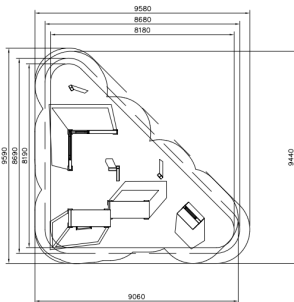

Dash Underbar & Precision

081764M

De toestellen en de diverse standaard lay-outs van Dash zijn ontwikkeld voor en door freerun professionals. Met als doel: een veilige, professionele en multifunctionele freerun opstelling. Je kunt je park modulair opbouwen. Deze Dash Module omvat de volgende elementen: Dex Step, Dex Landing, Dex Box, Vault LU, Base Double S2 en 2 x dex step. Door het te combineren met andere modules die andere functies bieden, kun je je park nog veelzijdiger maken.

Valhoogte 1.570 mm

Downloads:

[Installatiehandleiding](#)

[DWG bestand](#)

[Certificaat](#)