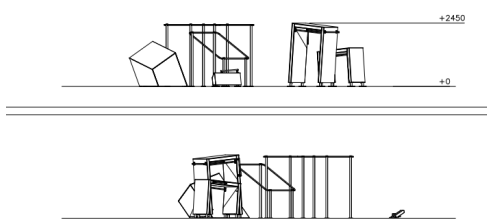

Dash Hanging & Cat Leap

081765M

De toestellen en de diverse standaard lay-outs van Dash zijn ontwikkeld voor en door freerun professionals. Met als doel: een veilige, professionele en multifunctionele freerun opstelling. Je kunt je park modulair opbouwen. Deze 081765M module omvat de volgende elementen: Dex Landing (081701M), Dex Box (081702), Block M (081741M), Cage S (081750M) en Base Double M (081738M). De plaatsing van de elementen genereert talloze bewegingscombinaties. Door het te combineren met andere modules die andere functies bieden, kun je je park nog veelzijdiger maken.

Valhoogte 2.400 mm

Downloads:

[Installatiehandleiding](#)

[DWG bestand](#)

[Certificaat](#)