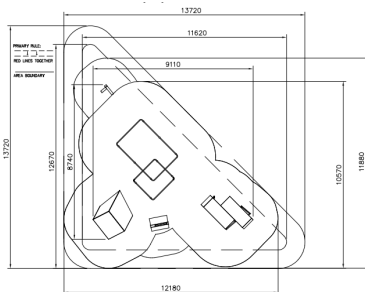

Dash Hanging & Cat Leap

081765M

De toestellen en de diverse standaard lay-outs van Dash zijn ontwikkeld voor en door freerun professionals. Met als doel: een veilige, professionele en multifunctionele freerun opstelling. Je kunt je park modulair opbouwen. Deze 081765M module omvat de volgende elementen: Dex Landing (081701M), Dex Box (081702), Block M (081741M), Cage S (081750M) en Base Double M (081738M). De plaatsing van de elementen genereert talloze bewegingscombinaties. Door het te combineren met andere modules die andere functies bieden, kun je je park nog veelzijdiger maken.

Valhoogte 2.400 mm

Downloads:

[Installatiehandleiding](#)

[DWG bestand](#)

[Certificaat](#)