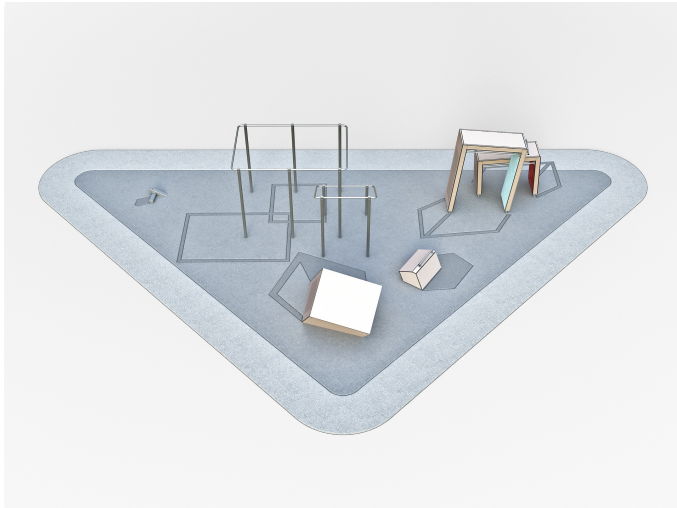

Dash Hanging & Cat Leap

081765M

De toestellen en de diverse standaard lay-outs van Dash zijn ontwikkeld voor en door freerun professionals. Met als doel: een veilige, professionele en multifunctionele freerun opstelling. Je kunt je park modulair opbouwen. Deze 081765M module omvat de volgende elementen: Dex Landing (081701M), Dex Box (081702), Block M (081741M), Cage S (081750M) en Base Double M (081738M). De plaatsing van de elementen genereert talloze bewegingscombinaties. Door het te combineren met andere modules die andere functies bieden, kun je je park nog veelzijdiger maken.

Valhoogte 2.400 mm

Downloads:

[Installatiehandleiding](#)

[DWG bestand](#)

[Certificaat](#)