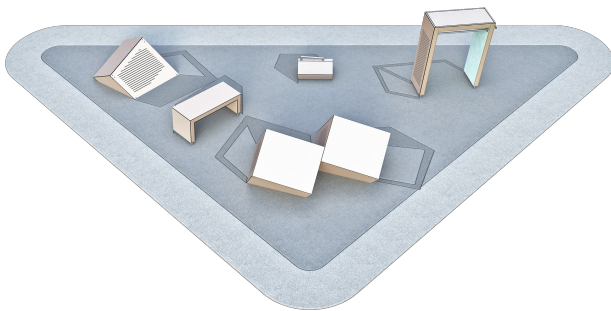

Dash Tic Tac & Cat Leap

081766M

De toestellen en de diverse standaard lay-outs van Dash zijn ontwikkeld voor en door freerun professionals. Met als doel: een veilige, professionele en multifunctionele freerun opstelling. Je kunt je park modulair opbouwen. Deze 081766M Dash Module omvat de volgende elementen: Dex-box (081702), blok S (081740M), blok S (081740M), blok Dubbel M (081744M), basis S (081730M) en basis L (081732M). Door het te combineren met andere modules die andere functies bieden, kun je je park nog veelzijdiger maken.

Valhoogte 2.450 mm

Downloads:

[DWG bestand](#)

[Installatiehandleiding](#)

[Certificaat](#)