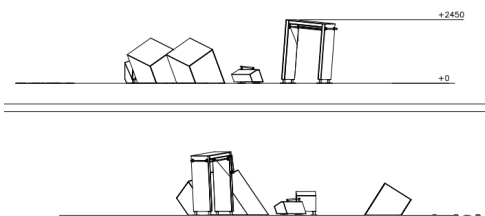

Dash Tic Tac & Cat Leap

081766M

De toestellen en de diverse standaard lay-outs van Dash zijn ontwikkeld voor en door freerun professionals. Met als doel: een veilige, professionele en multifunctionele freerun opstelling. Je kunt je park modulair opbouwen. Deze 081766M Dash Module omvat de volgende elementen: Dex-box (081702), blok S (081740M), blok S (081740M), blok Dubbel M (081744M), basis S (081730M) en basis L (081732M). Door het te combineren met andere modules die andere functies bieden, kun je je park nog veelzijdiger maken.

Valhoogte 2.450 mm

Downloads:

[DWG bestand](#)

[Installatiehandleiding](#)

[Certificaat](#)