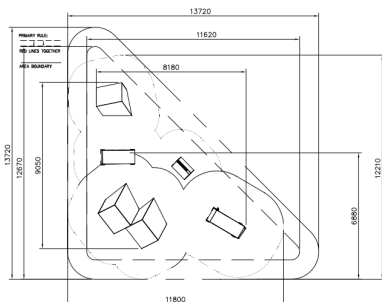

Dash Tic Tac & Cat Leap

081766M

De toestellen en de diverse standaard lay-outs van Dash zijn ontwikkeld voor en door freerun professionals. Met als doel: een veilige, professionele en multifunctionele freerun opstelling. Je kunt je park modulair opbouwen. Deze 081766M Dash Module omvat de volgende elementen: Dex-box (081702), blok S (081740M), blok S (081740M), blok Dubbel M (081744M), basis S (081730M) en basis L (081732M). Door het te combineren met andere modules die andere functies bieden, kun je je park nog veelzijdiger maken.

Valhoogte 2.450 mm

Downloads:

[DWG bestand](#)

[Installatiehandleiding](#)

[Certificaat](#)