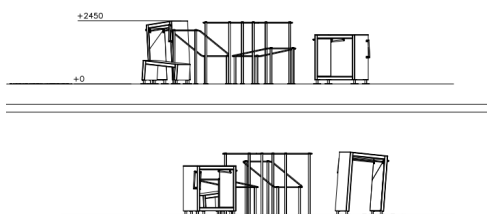

Dash Hanging & Wall Run

081767M

De toestellen en de diverse standaard lay-outs van Dash zijn ontwikkeld voor en door freerun professionals. Met als doel: een veilige, professionele en multifunctionele freerun opstelling. Je kunt je park modulair opbouwen. Deze 081767M DASH module bevat de volgende elementen: Basisframe (081733M), Basis S (081730M), Basis L (081732M), Basis M (081751M) en Kooi M (081751M). De plaatsing van de elementen genereert talloze bewegingscombinaties. Door het te combineren met andere modules die andere functies bieden, kun je je park nog veelzijdiger maken.

Valhoogte 2.450 mm

Downloads:

[Installatiehandleiding](#)

[DWG bestand](#)

[Certificaat](#)