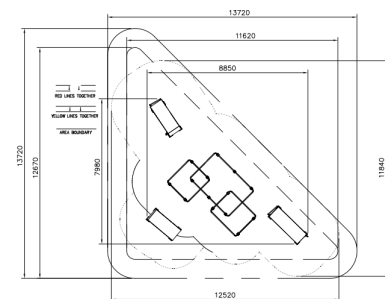

Dash Hanging & Wall Run

081767M

De toestellen en de diverse standaard lay-outs van Dash zijn ontwikkeld voor en door freerun professionals. Met als doel: een veilige, professionele en multifunctionele freerun opstelling. Je kunt je park modulair opbouwen. Deze 081767M DASH module bevat de volgende elementen: Basisframe (081733M), Basis S (081730M), Basis L (081732M), Basis M (081751M) en Kooi M (081751M). De plaatsing van de elementen genereert talloze bewegingscombinaties. Door het te combineren met andere modules die andere functies bieden, kun je je park nog veelzijdiger maken.

Valhoogte 2.450 mm

Downloads:

[Installatiehandleiding](#)

[DWG bestand](#)

[Certificaat](#)