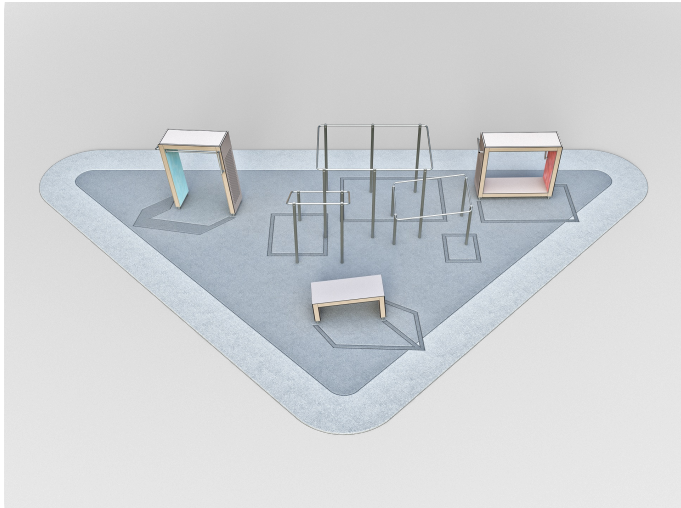

Dash Hanging & Wall Run

081767M

De toestellen en de diverse standaard lay-outs van Dash zijn ontwikkeld voor en door freerun professionals. Met als doel: een veilige, professionele en multifunctionele freerun opstelling. Je kunt je park modulair opbouwen. Deze 081767M DASH module bevat de volgende elementen: Basisframe (081733M), Basis S (081730M), Basis L (081732M), Basis M (081751M) en Kooi M (081751M). De plaatsing van de elementen genereert talloze bewegingscombinaties. Door het te combineren met andere modules die andere functies bieden, kun je je park nog veelzijdiger maken.

Valhoogte 2.450 mm

Downloads:

[Installatiehandleiding](#)

[DWG bestand](#)

[Certificaat](#)