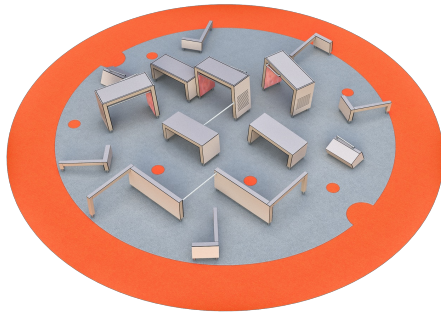

Dash Chase Tag 1

081790M

Tikkertje ontwikkelt het vermogen van spelers om te reageren op de bewegingen en acties van hun medespelers. Een cruciale vaardigheid in tal van andere sporten. Door de specifieke setup van TAG worden de spelers uitgedaagd om hun fysieke grenzen in snelheid, wendbaarheid, evenwicht op te zoeken.

Valhoogte 1.500 mm

Downloads:

[Installatiehandleiding](#)

[DWG bestand](#)

Lappset Nederland

Movement for every heartbeat

Op al onze transacties zijn de algemene voorwaarden van Lappset Yalp B.V., gedeponneerd bij KVK, van toepassing