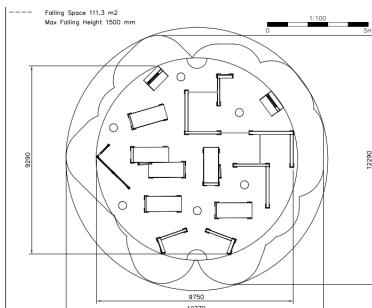

Valhoogte 1.500 mm

Downloads:

[Installatiehandleiding](#)

[DWG bestand](#)