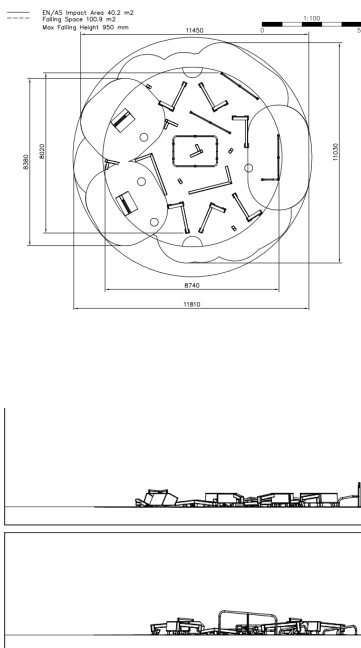

Valhoogte 950 mm

Downloads:

[Installatiehandleiding](#)

[DWG bestand](#)