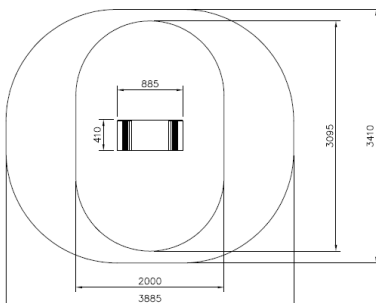

# Sisu Sprongbox S

081890M

Sisu Sprongbox S is een robuust outdoor fitnessapparaat dat functionele trainingen naar een hoger niveau tilt. Met een hoogte van 300 mm daagt het toestel sporters uit tot sprongen, krachttraining en core-stabiliteit. Het duurzame ontwerp van koolstofstaal met een geanodiseerde aluminium toplaag biedt uitstekende grip en is bestand tegen alle weersomstandigheden. Ideaal voor openbare parken, scholen en outdoor fitnessruimtes, is de Sisu Sprongbox S een essentiële toevoeging voor sporters van elk niveau.

**Valhoogte** 300 mm