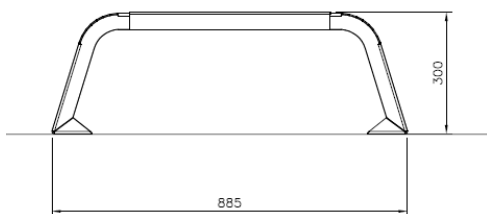

# Sisu Sprongbox S

081890M

Sisu Sprongbox S is een robuust outdoor fitnessapparaat dat functionele trainingen naar een hoger niveau tilt. Met een hoogte van 300 mm daagt het toestel sporters uit tot sprongen, krachttraining en core-stabiliteit. Het duurzame ontwerp van koolstofstaal met een geanodiseerde aluminium toplaag biedt uitstekende grip en is bestand tegen alle weersomstandigheden. Ideaal voor openbare parken, scholen en outdoor fitnessruimtes, is de Sisu Sprongbox S een essentiële toevoeging voor sporters van elk niveau.

**Valhoogte** 300 mm