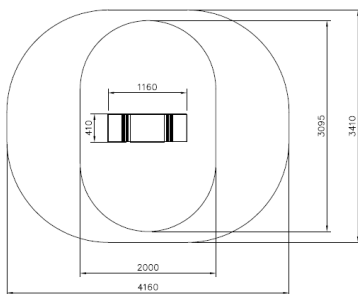

# Sisu Sprongbox XL

081893M

Sisu Sprongbox XL is een robuust outdoor fitnessapparaat dat functionele trainingen naar een hoger niveau tilt. Met een hoogte van 750 mm daagt het toestel sporters uit tot sprongen, krachttraining en core-stabiliteit. Het duurzame ontwerp van koolstofstaal met een geanodiseerde aluminium toplaag biedt uitstekende grip en is bestand tegen alle weersomstandigheden. Ideaal voor openbare parken, scholen en outdoor fitnessruimtes, is de Sisu Sprongbox XL een essentiële toevoeging voor sporters van elk niveau.

**Valhoogte** 750 mm