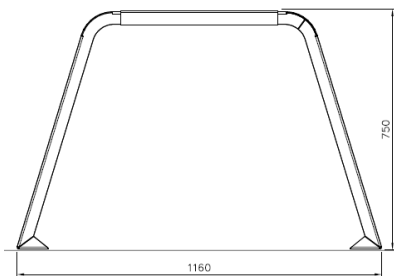

# Sisu Sprongbox XL

081893M

Sisu Sprongbox XL is een robuust outdoor fitnessapparaat dat functionele trainingen naar een hoger niveau tilt. Met een hoogte van 750 mm daagt het toestel sporters uit tot sprongen, krachttraining en core-stabiliteit. Het duurzame ontwerp van koolstofstaal met een geanodiseerde aluminium toplaag biedt uitstekende grip en is bestand tegen alle weersomstandigheden. Ideaal voor openbare parken, scholen en outdoor fitnessruimtes, is de Sisu Sprongbox XL een essentiële toevoeging voor sporters van elk niveau.

**Valhoogte** 750 mm