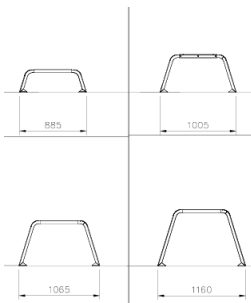

# Sisu Sprongbox Set

081899M

Sisu Sprongbox Set is een robuust outdoor fitnessapparaat dat functionele trainingen naar een hoger niveau tilt. Met hoogtes van 300, 500, 600 en 750 mm dagen de sprongboxen sporters uit tot sprongen, krachttraining en core-stabiliteit. Het duurzame ontwerp van koolstofstaal met een geanodiseerde aluminium toplaag biedt uitstekende grip en is bestand tegen alle weersomstandigheden. Ideaal voor openbare parken, scholen en outdoor fitnessruimtes.

**Valhoogte** 750 mm