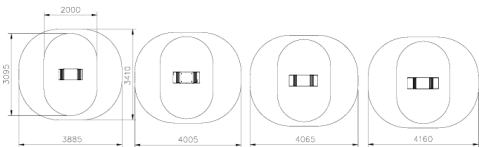

# Sisu Sprongbox Set

081899M

Sisu Sprongbox Set is een robuust outdoor fitnessapparaat dat functionele trainingen naar een hoger niveau tilt. Met hoogtes van 300, 500, 600 en 750 mm dagen de sprongboxen sporters uit tot sprongen, krachttraining en core-stabiliteit. Het duurzame ontwerp van koolstofstaal met een geanodiseerde aluminium toplaag biedt uitstekende grip en is bestand tegen alle weersomstandigheden. Ideaal voor openbare parken, scholen en outdoor fitnessruimtes.

**Valhoogte** 750 mm