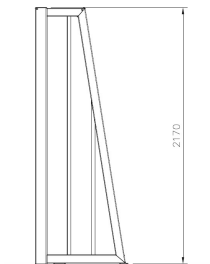

## Goal XL

081958M

Goal XL is een robuust voetbaldoel van 3250 x 2170 mm dat elk veld verandert in een arena voor snelle duels en krachtige schoten. Ideaal voor teamspel en techniek in sportparken of op pleinen. De open metalen constructie houdt het spel in beweging. Geschikt voor losse plaatsing of sportboarding. Duurzaam afgewerkt in azuurblauw staal. Andere RAL-kleuren op aanvraag.