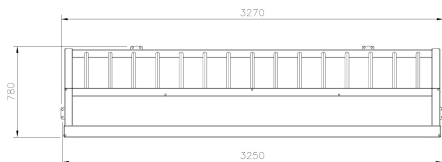

## Goal XL

081958M

Goal XL is een robuust voetbaldoel van 3250 x 2170 mm dat elk veld verandert in een arena voor snelle duels en krachtige schoten. Ideaal voor teamspel en techniek in sportparken of op pleinen. De open metalen constructie houdt het spel in beweging. Geschikt voor losse plaatsing of sportboarding. Duurzaam afgewerkt in azuurblauw staal. Andere RAL-kleuren op aanvraag.