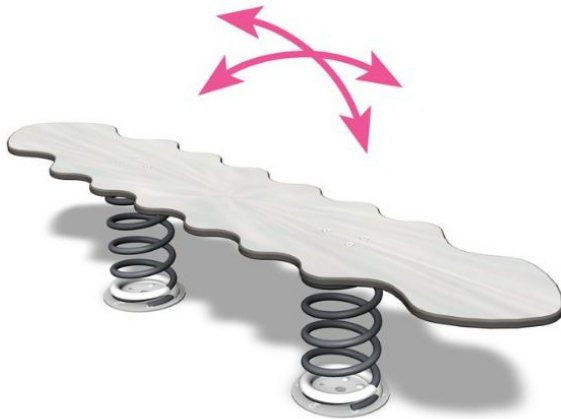

Wiebelworm

096319

De Wiebelworm is hét toestel voor peuters en kleuters om spelenderwijs hun balans en coördinatie te ontwikkelen! Met zijn speelse, golvende vorm en stevige vering biedt dit toestel een wiebelige uitdaging bij elke stap. De veerconstructie zorgt ervoor dat het platform zachtjes heen en weer beweegt, waardoor kinderen hun evenwicht leren bewaren terwijl ze zich voortbewegen. Met een hoogte van 44 cm is de Wiebelworm veilig en toegankelijk voor de jongste spelers. Een vrolijke toevoeging aan elke speelplek waar plezier en ontwikkeling samenkomen!