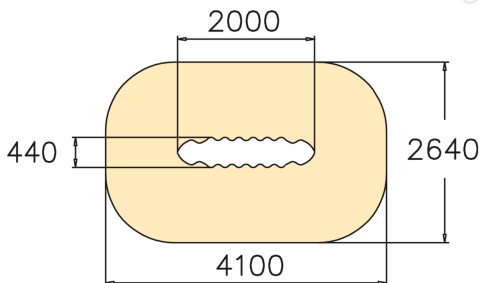

Wiebelworm

096319

De Wiebelworm is hét toestel voor peuters en kleuters om spelenderwijs hun balans en coördinatie te ontwikkelen! Met zijn speelse, golvende vorm en stevige vering biedt dit toestel een wiebelige uitdaging bij elke stap. De veerconstructie zorgt ervoor dat het platform zachtjes heen en weer beweegt, waardoor kinderen hun evenwicht leren bewaren terwijl ze zich voortbewegen. Met een hoogte van 44 cm is de Wiebelworm veilig en toegankelijk voor de jongste spelers. Een vrolijke toevoeging aan elke speelplek waar plezier en ontwikkeling samenkomen!